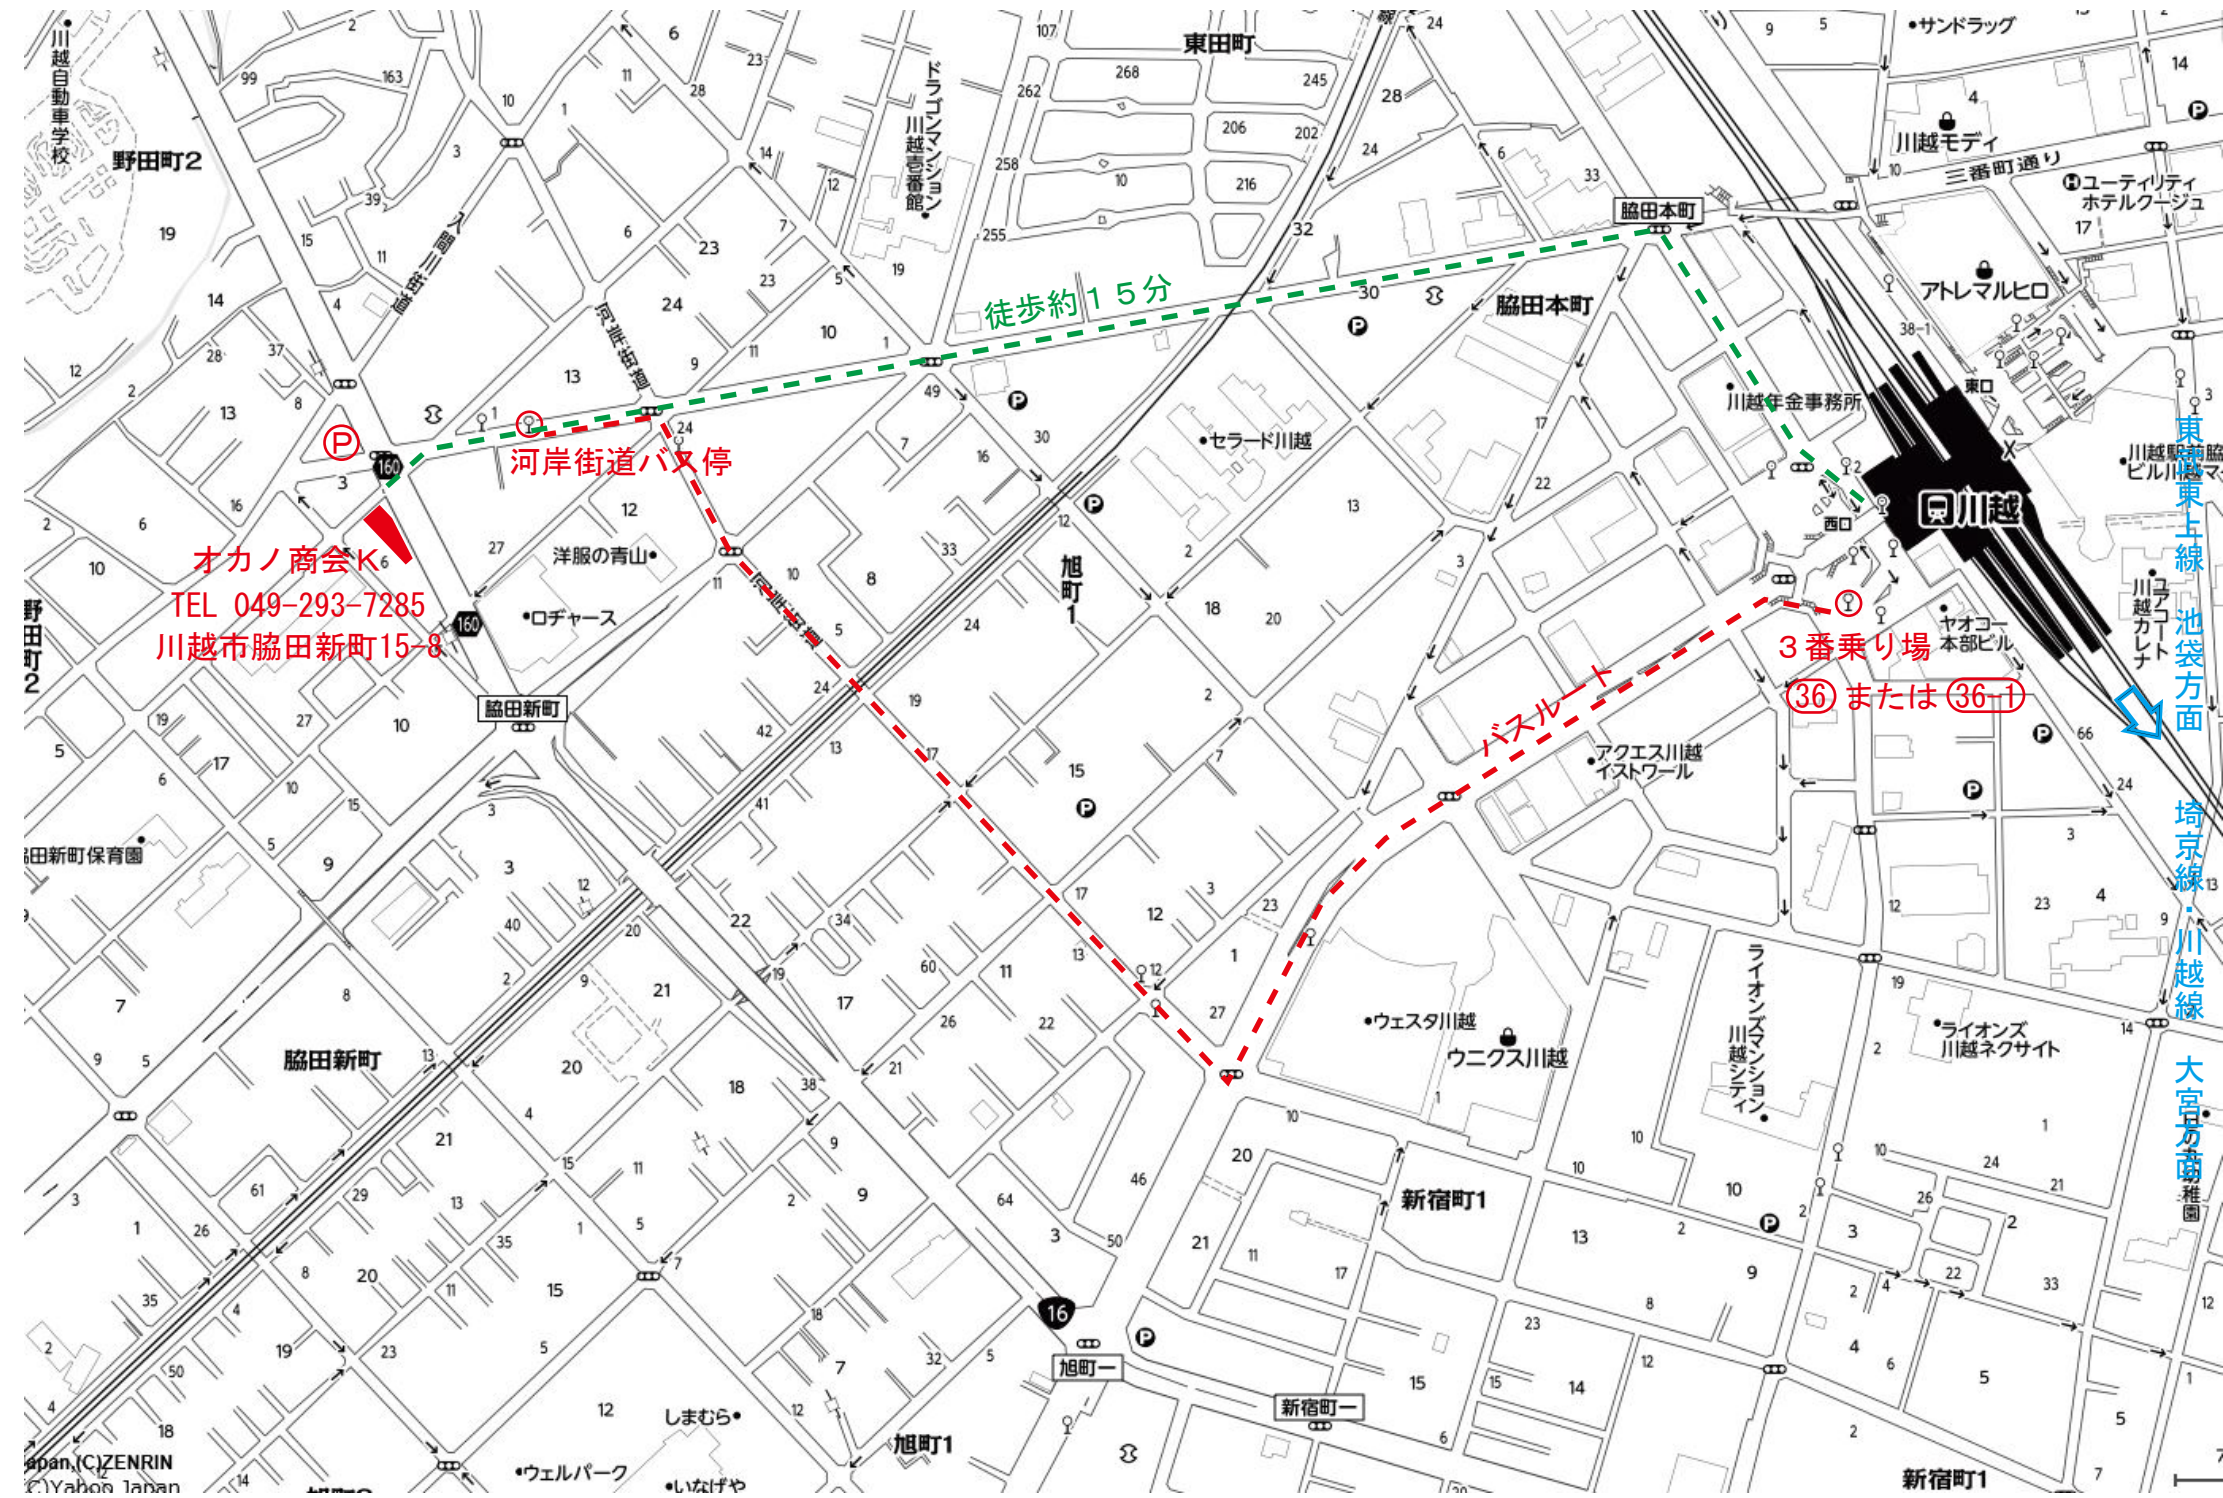

川越駅西口から徒歩約15分

バスご利用の場合は、川越駅西口3番乗り場 西武バス 36 または 36-1 河岸街道下車1分

徒歩約15分

河岸街道バス停

オカノ商会K6
TEL 049-293-7285
川越市脇田新町15-8

3番乗り場
(36) または (36-1)

バスルート

東武上線 池袋方面
埼京線 川越線
大宮方面 南稚園